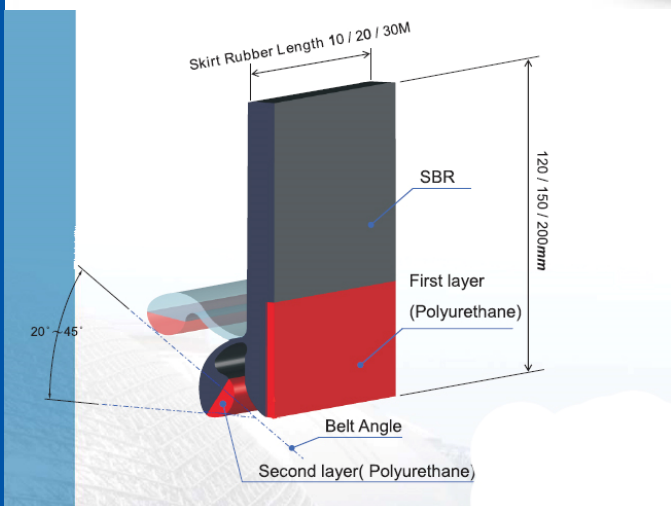

## KIT DE CLAMAGE STANDARD

composé de :

- 2 clames en acier galvanisé
- 1 cornière en aluminium, longueur 1 mètre

## BAVETTE EN CAOUTCHOUC DUO-SEAL

avec renfort en polyuréthane

- Epaisseur : 15 mm
- Hauteur : 150 mm of 120 mm
- Dureté: 60 ° Shore
- Conditionnement : rouleau de 30 mètres

PART OF BAUCOTECH HOLDING  
**BAUCOTECH**