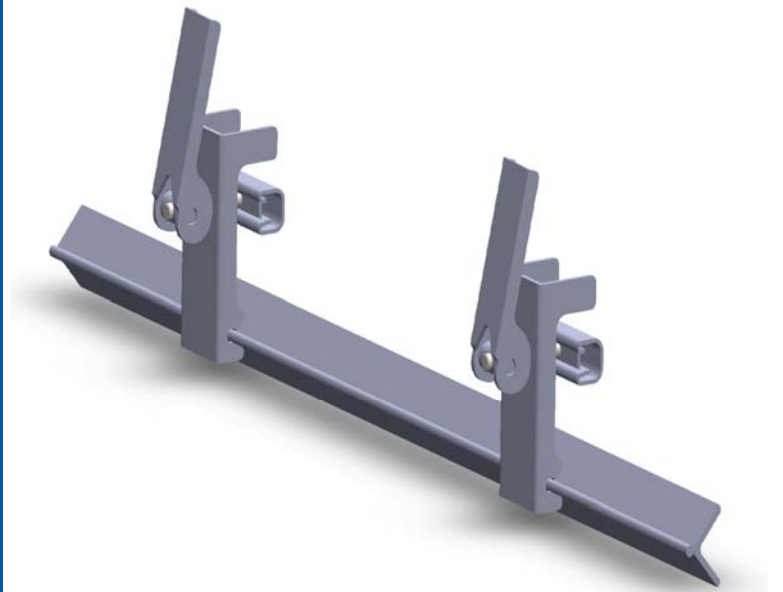

## KIT DE CLAMAGE STANDARD

composé de :

- 2 clames en acier galvanisé
- 1 cornière en aluminium, longueur 1 mètre

## BAVETTE EN CAOUTCHOUC DUO-SEAL

avec renfort en polyuréthane

- Epaisseur : 15 mm
- Hauteur : 150 mm of 120 mm
- Dureté: 60 ° Shore
- Conditionnement : rouleau de 30 mètres

PART OF BAUCOTECH HOLDING  
**BAUCOTECH**