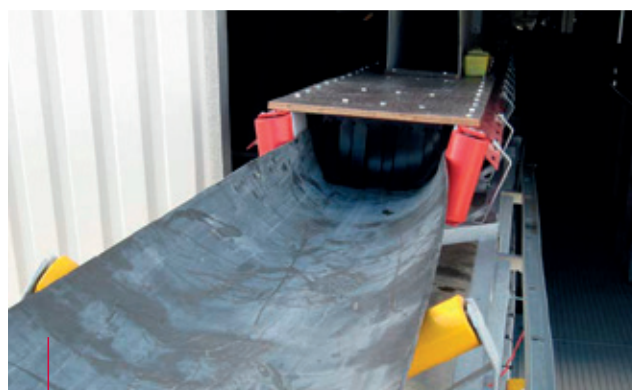

« DREAM » courroie 650 mm

(goulotte sous crible, longueur 12 m, système fermé)