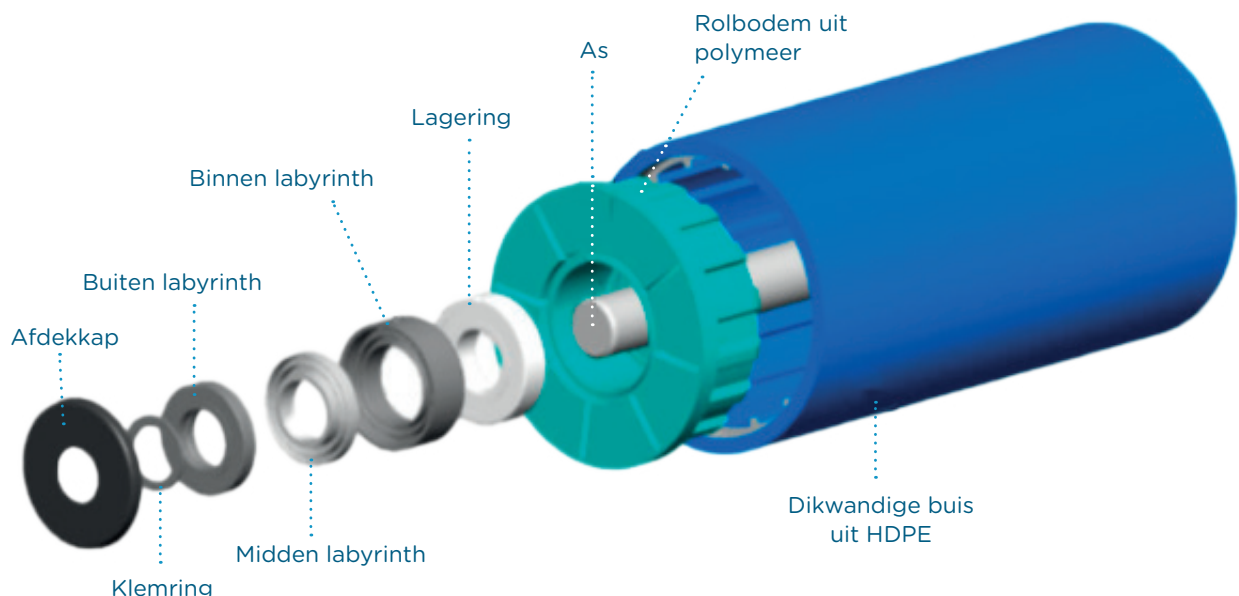

BLU-TEC® transportbandrol

Kunststof transportbandrollen uit HDPE

Onze kunststof transportbandrol is geschikt voor agressieve en klevende producten, zoals diverse types kunstmest, klei, compost en aanverwante. De rol bestaat uit een dikwandige kunststof buis en rolbodem. De lagers zijn van het type 2RS en levensduur gesmeerd.

De afdichting bestaat uit twee kamers waarop vervolgens nog een rubber afdekkap komt te zitten. Het geheel vormt een kwalitatief hoogwaardig product dat toepasbaar is daar waar bijvoorbeeld gewone stalen rollen geen voldoening geven.

Beschikbare afmetingen

Zie tabellen op de volgende pagina.

Speciale uitvoeringen

Op aanvraag.

Kenmerken

- Schokbestendig
- Zuurbestendig
- Anti-alkalisch
- Roest niet
- Slijtvast
- Laag gewicht
- Laag geluidsniveau (dB)
- Geringe aancoeking
- Hoogwaardige kwaliteit (ISO9001)
- Anti-statische uitvoering en voedingskwaliteit (op aanvraag)

Betrokken industriesectoren

- Meststof
- Zout
- Suiker
- Papier
- Zuur, alkali
- Kolen
- Cement
- Beton
- Kalksteen