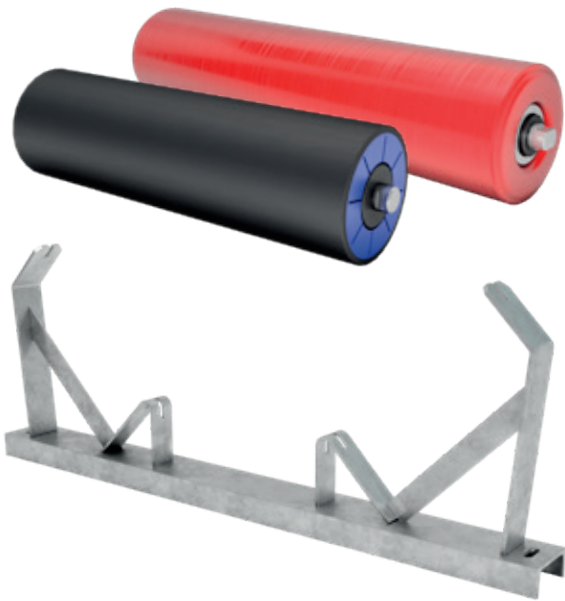

Overzicht productgamma

Rollen en steunen