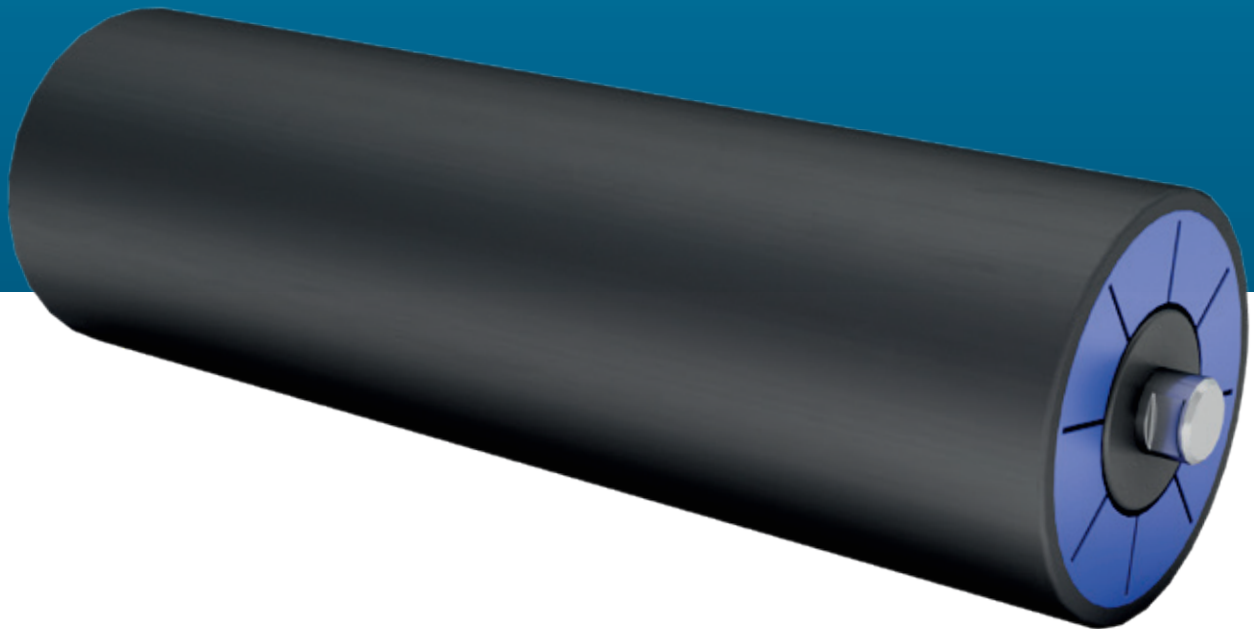

# BLU-TEC®

Kunststof transportbandrollen  
uit HDPE

# BLU-TEC<sup>®</sup> transportbandrol

## Kunststof transportbandrollen uit HDPE

Onze kunststof transportbandrol is geschikt voor agressieve en klevende producten, zoals diverse types kunstmest, klei, compost en aanverwante. De rol bestaat uit een dikwandige kunststof buis en rolbodem. De lagers zijn van het type 2RS en levensduur gesmeerd.

De afdichting bestaat uit twee kamers waarop vervolgens nog een rubber afdekkap komt te zitten. Het geheel vormt een kwalitatief hoogwaardig product dat toepasbaar is daar waar bijvoorbeeld gewone stalen rollen geen voldoening geven.